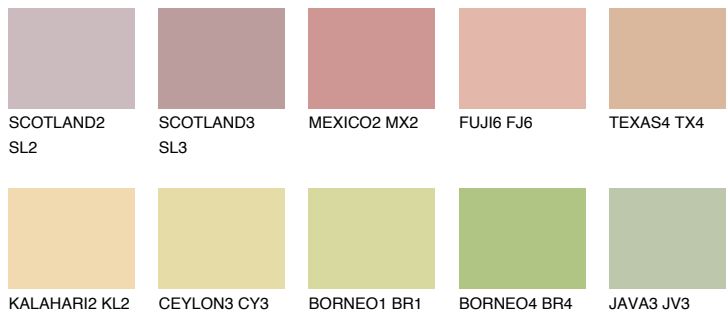

**GOA3 GA3**☀ 53% **TSR** 56%

## Супутній кольори

### Кольори