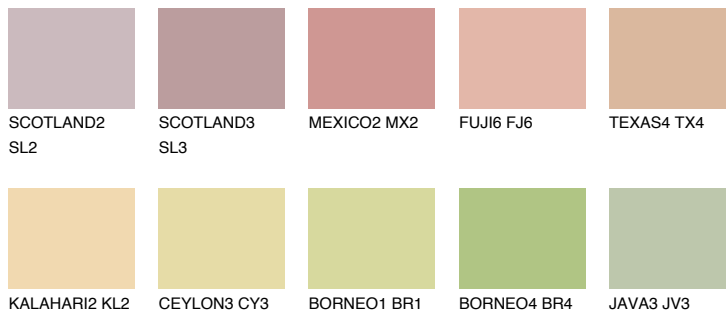

**GOA3 GA3**☀ 53% **TSR** 56%

Супутній кольори

Кольори

INTENSE

Для отримання додаткової інформації про штукатурки і фарби перейдіть
за посиланням www.ceresit.com

www.ceresit.ua