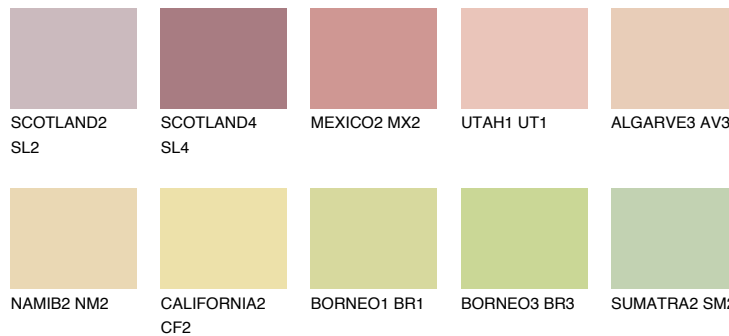


**GOA2 GA2**☀ 59% **TSR 60%**

## Супутній кольори

### Кольори