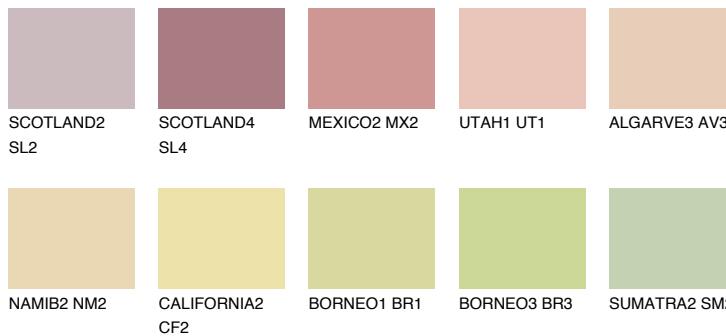


**GOA2 GA2**59% **TSR** 60%

## Супутній кольори

### Кольори