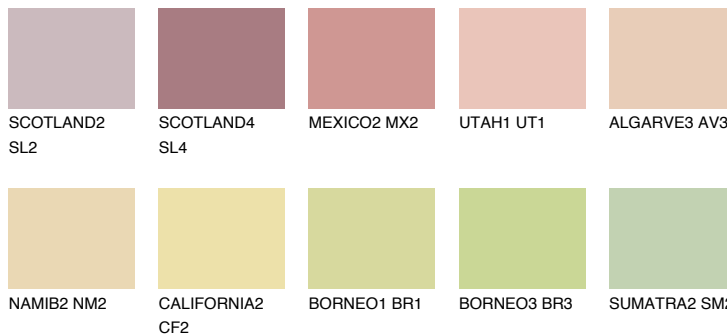


**GOA2 GA2**59% **TSR** 60%

## Супутній кольори

### Кольори