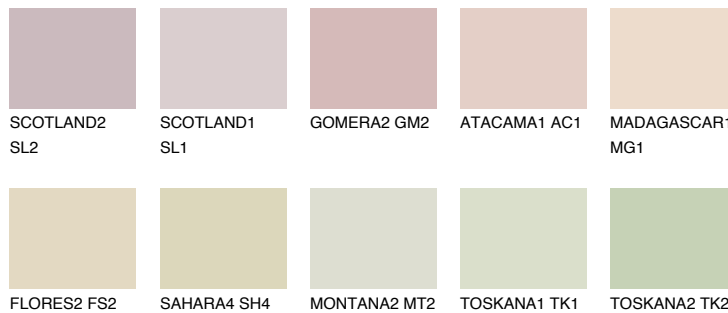


**GOA1 GA1**67% **TSR** 64%

## Супутній кольори

### Кольори