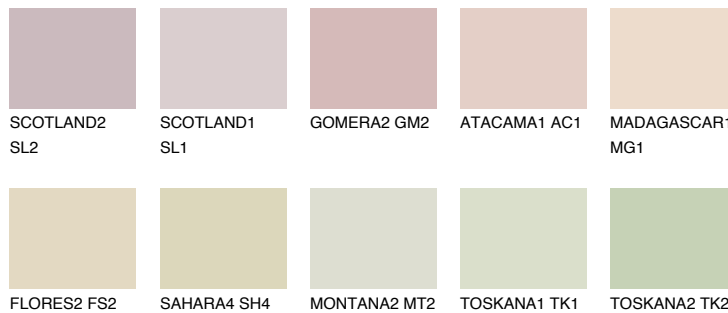


**GOA1 GA1**67% **TSR** 64%

Супутній кольори

Кольори

INTENSE

Для отримання додаткової інформації про штукатурки і фарби перейдіть
за посиланням www.ceresit.com

www.ceresit.ua