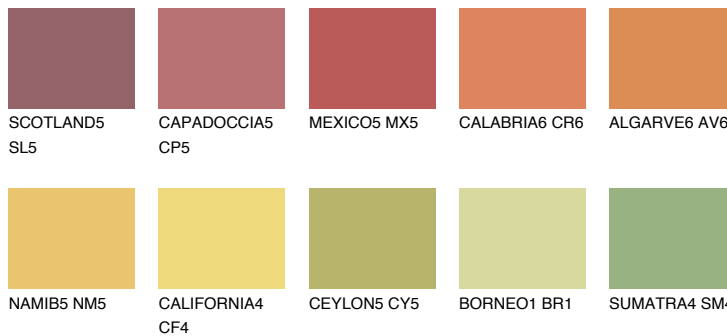

FLORIDA6 FL6

48% **TSR** 58%

Супутній кольори

Кольори

INTENSE

Для отримання додаткової інформації про штукатурки і фарби перейдіть
за посиланням www.ceresit.com

www.ceresit.ua