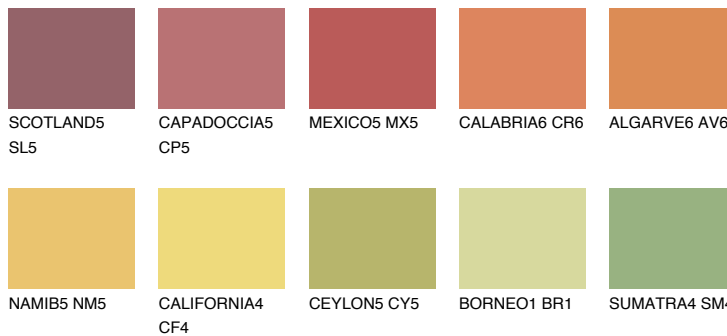

## FLORIDA6 FL6

48% **TSR** 58%

## Супутній кольори

### Кольори