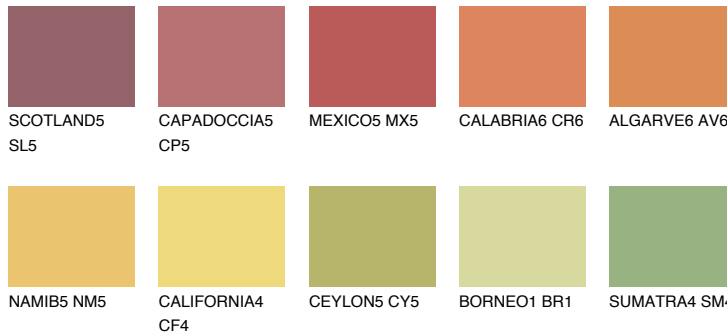

## FLORIDA6 FL6

48% **TSR** 58%

## Супутній кольори

### Кольори