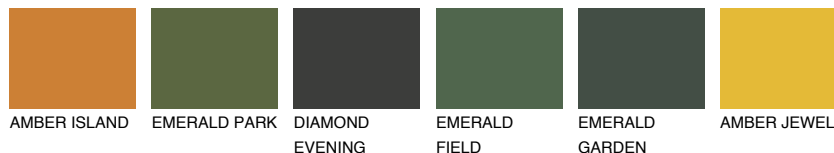

**FLORIDA5 FL5**58% **TSR** 61%

Супутній кольори

Кольори

INTENSE

Для отримання додаткової інформації про штукатурки і фарби перейдіть
за посиланням www.ceresit.com

www.ceresit.ua