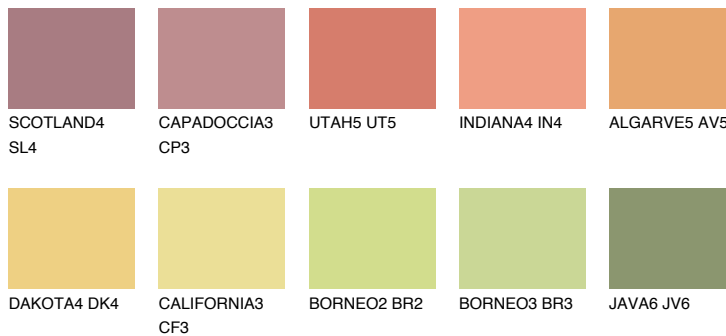

FLORIDA5 FL5

58% **TSR** 61%

Супутній кольори

Кольори

INTENSE

Для отримання додаткової інформації про штукатурки і фарби перейдіть
за посиланням www.ceresit.com

www.ceresit.ua