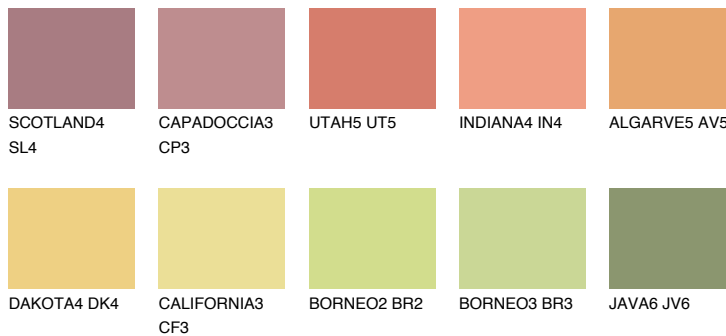

**FLORIDA5 FL5**58% **TSR** 61%

Супутній кольори

Кольори

INTENSE

Для отримання додаткової інформації про штукатурки і фарби перейдіть
за посиланням www.ceresit.com

www.ceresit.ua