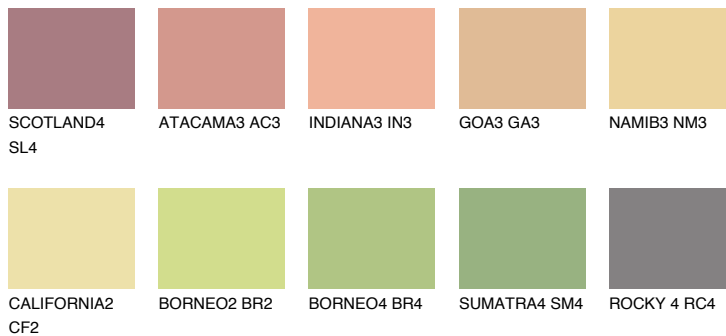

FLORIDA4 FL4

62% TSR 62%

Супутній кольори

Кольори

INTENSE

Для отримання додаткової інформації про штукатурки і фарби перейдіть
за посиланням www.ceresit.com

www.ceresit.ua