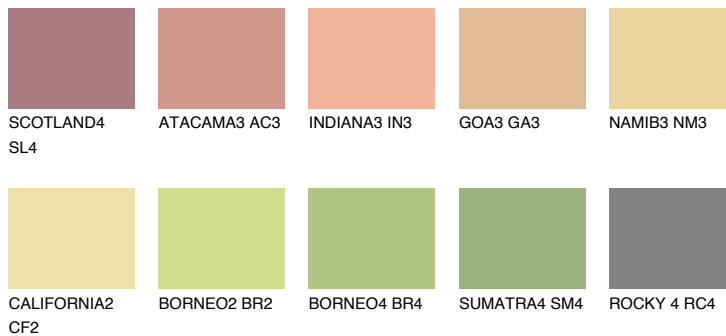

FLORIDA4 FL4

62% **TSR** 62%

Супутній кольори

Кольори

INTENSE

Для отримання додаткової інформації про штукатурки і фарби перейдіть
за посиланням www.ceresit.com

www.ceresit.ua