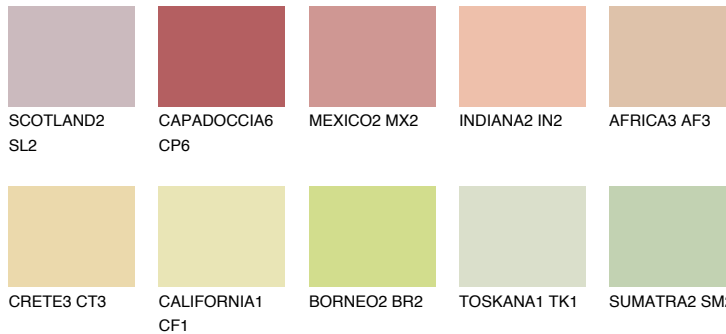

FLORIDA3 FL3

65% **TSR** 66%

Супутній кольори

Кольори

INTENSE

Для отримання додаткової інформації про штукатурки і фарби перейдіть
за посиланням www.ceresit.com

www.ceresit.ua