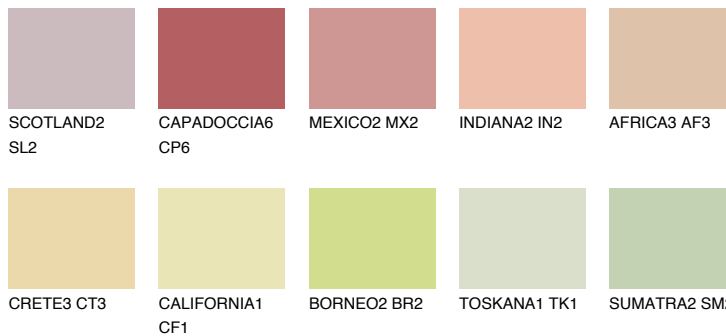

FLORIDA3 FL3

65% **TSR** 66%

Супутній кольори

Кольори

INTENSE

Для отримання додаткової інформації про штукатурки і фарби перейдіть
за посиланням www.ceresit.com

www.ceresit.ua