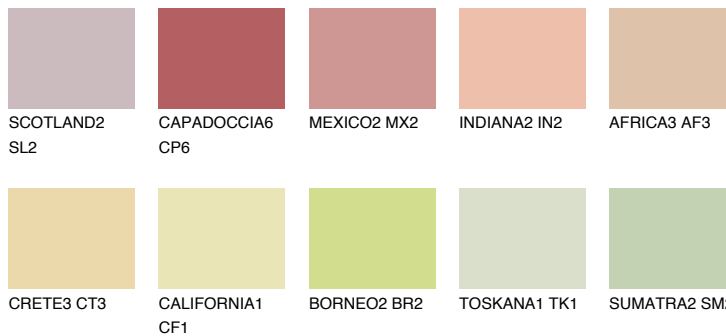

## FLORIDA3 FL3

65% **TSR** 66%

## Супутній кольори

### Кольори