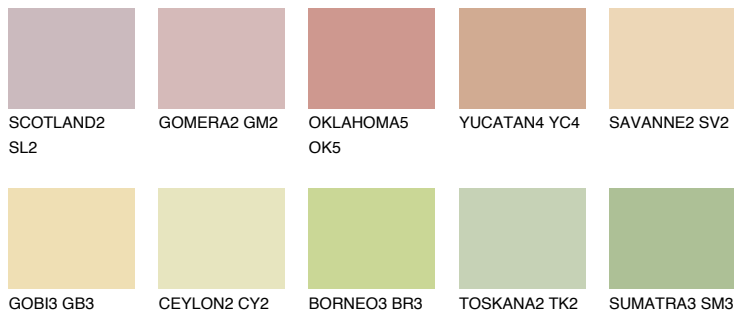

## FLORIDA2 FL2

☀️ 70%    **TSR** 69%

## Супутній кольори

### Кольори