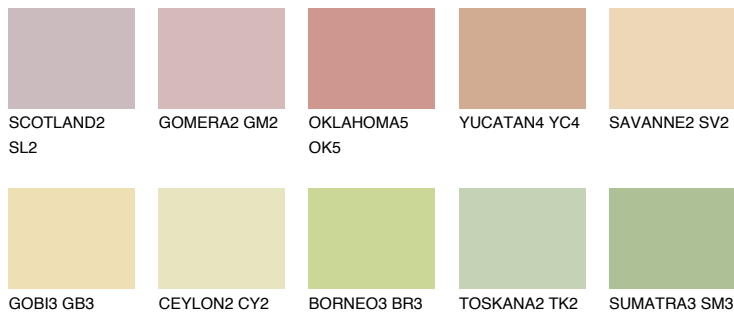

FLORIDA2 FL2

☀️ 70% **TSR** 69%

Супутній кольори

Кольори

INTENSE

Для отримання додаткової інформації про штукатурки і фарби перейдіть
за посиланням www.ceresit.com

www.ceresit.ua