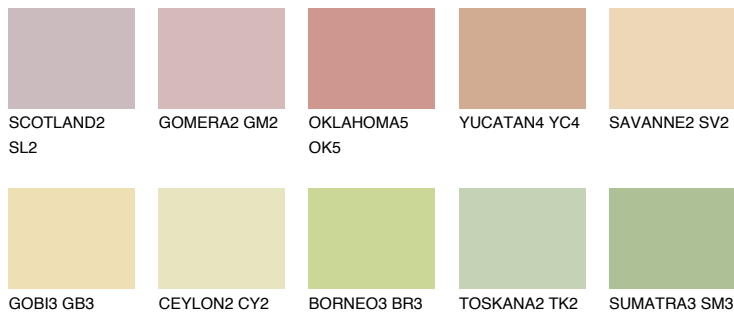

## FLORIDA2 FL2

70% TSR 69%

## Супутній кольори

### Кольори