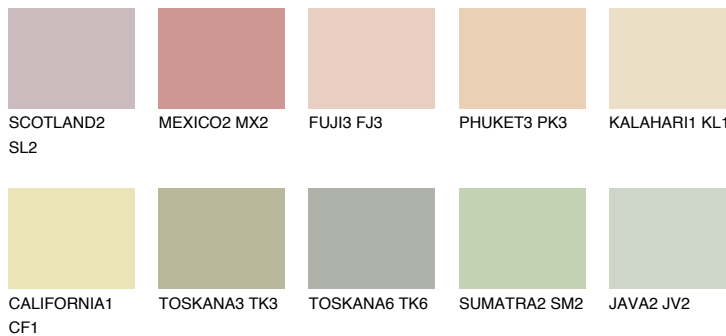


**FLORIDA1 FL1**74% **TSR** 69%

Супутній кольори

Кольори

INTENSE

Для отримання додаткової інформації про штукатурки і фарби перейдіть
за посиланням www.ceresit.com

www.ceresit.ua