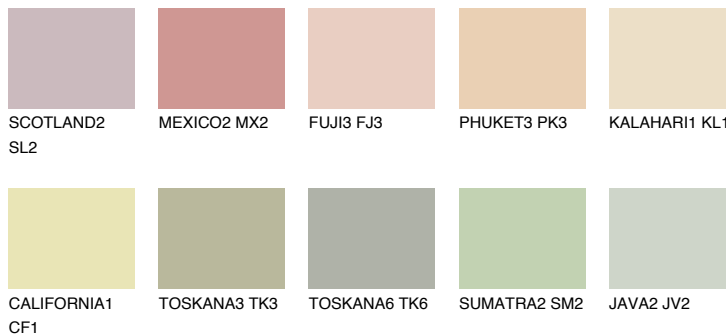

FLORIDA1 FL1

74% **TSR** 69%

Супутній кольори

Кольори

INTENSE

Для отримання додаткової інформації про штукатурки і фарби перейдіть
за посиланням www.ceresit.com

www.ceresit.ua