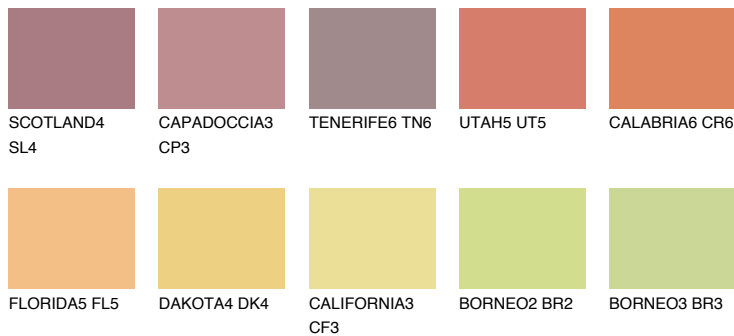

BARBADOS6 BA6

☀ 44% **TSR 60%**

Супутній кольори

Кольори

INTENSE

Для отримання додаткової інформації про штукатурки і фарби перейдіть
за посиланням www.ceresit.com

www.ceresit.ua