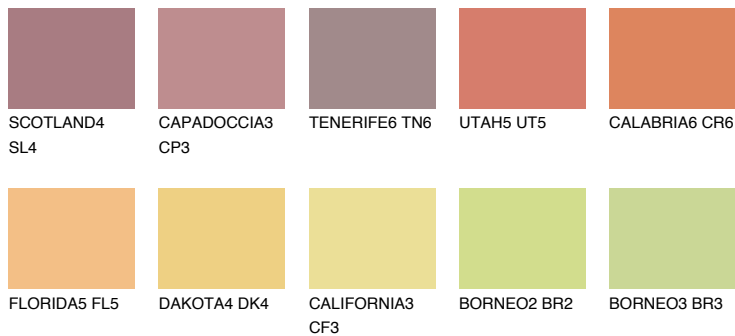

## BARBADOS6 BA6

☀ 44%    **TSR 60%**

## Супутній кольори

### Кольори