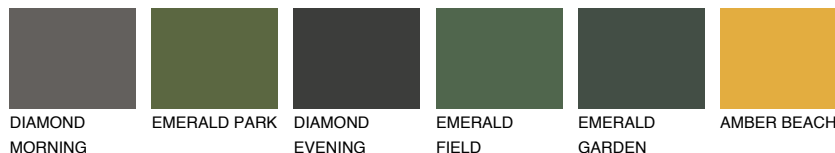

BARBADOS6 BA6

☀ 44%   **TSR 60%**

Супутній кольори

Кольори

INTENSE

Для отримання додаткової інформації про штукатурки і фарби перейдіть
за посиланням www.ceresit.com

www.ceresit.ua