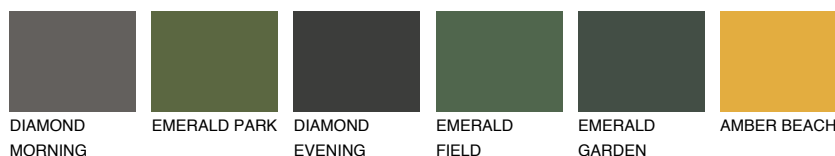

BARBADOS6 BA6

☀ 44% **TSR 60%**

Супутній кольори

Кольори

INTENSE

Для отримання додаткової інформації про штукатурки і фарби перейдіть
за посиланням www.ceresit.com

www.ceresit.ua