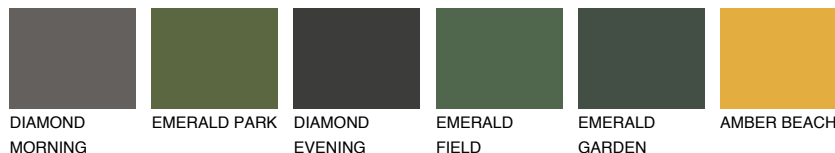

BARBADOS6 BA6

☀ 44% **TSR 60%**

Супутній кольори

Кольори

INTENSE

Для отримання додаткової інформації про штукатурки і фарби перейдіть
за посиланням www.ceresit.com

www.ceresit.ua