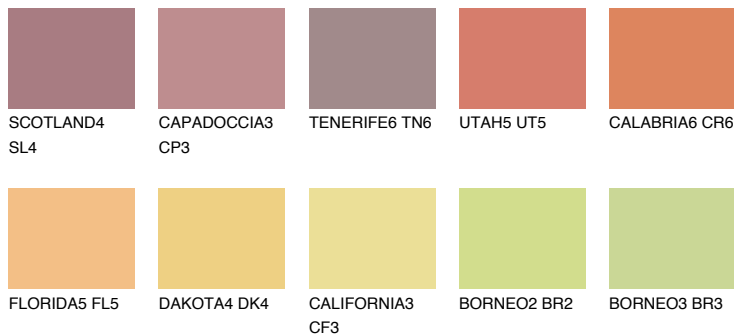

## BARBADOS6 BA6

☀ 44%    **TSR 60%**

## Супутній кольори

### Кольори