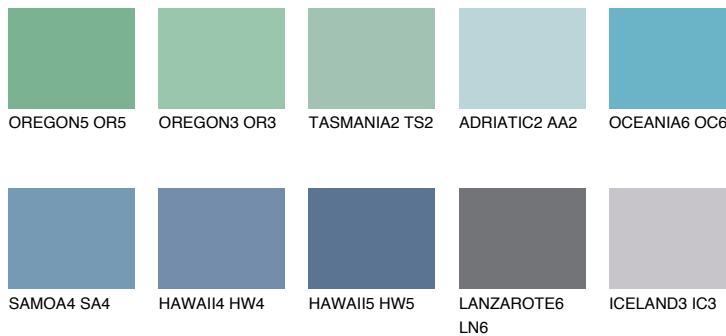

ТАНІТІЗ ТНЗ

☀ 35% **TSR** 40%

Супутній кольори

Кольори

INTENSE

Для отримання додаткової інформації про штукатурки і фарби перейдіть за посиланням www.ceresit.com

www.ceresit.ua