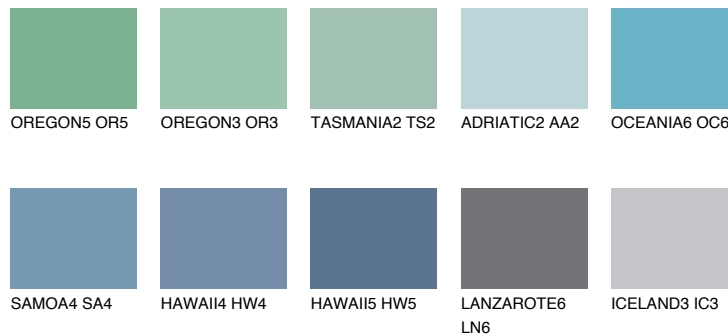

ТАНІТІЗ ТНЗ

☀ 35% **TSR** 40%

Супутній кольори

Кольори

INTENSE

Для отримання додаткової інформації про штукатурки і фарби перейдіть за посиланням www.ceresit.com

www.ceresit.ua