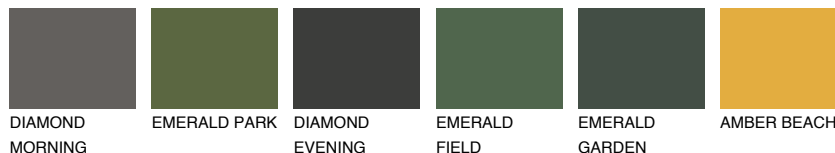

## BARBADOS5 BA5

48% **TSR** 61%

## Супутній кольори