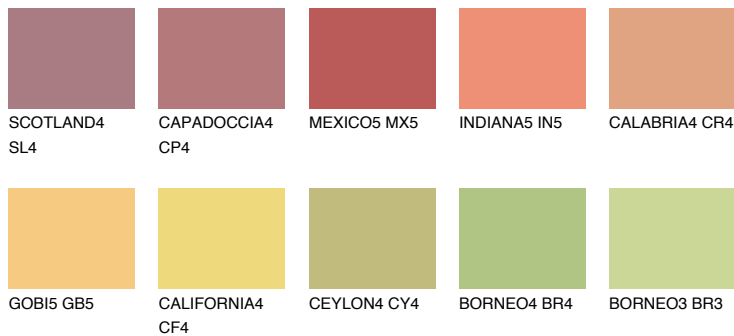

## BARBADOS5 BA5

48% **TSR** 61%

## Супутній кольори

### Кольори