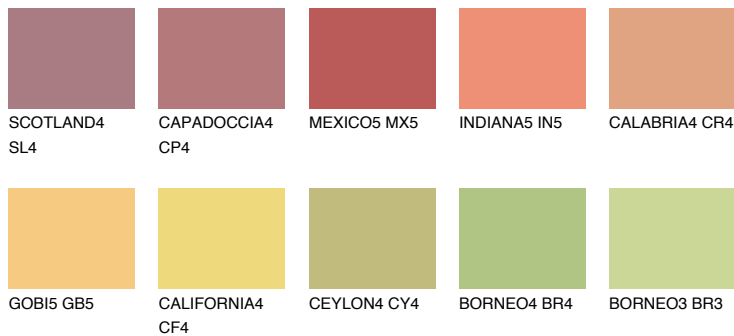

BARBADOS5 BA5

48% **TSR** 61%

Супутній кольори

Кольори

INTENSE

Для отримання додаткової інформації про штукатурки і фарби перейдіть
за посиланням www.ceresit.com

www.ceresit.ua