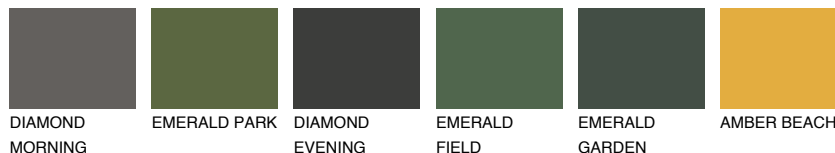

BARBADOS5 BA5

48% **TSR** 61%

Супутній кольори

Кольори

INTENSE

Для отримання додаткової інформації про штукатурки і фарби перейдіть
за посиланням www.ceresit.com

www.ceresit.ua