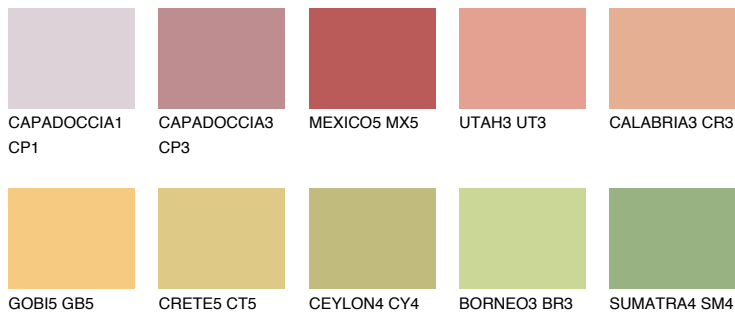

BARBADOS4 BA4

51% TSR 61%

Супутній кольори

Кольори

INTENSE

Для отримання додаткової інформації про штукатурки і фарби перейдіть
за посиланням www.ceresit.com

www.ceresit.ua