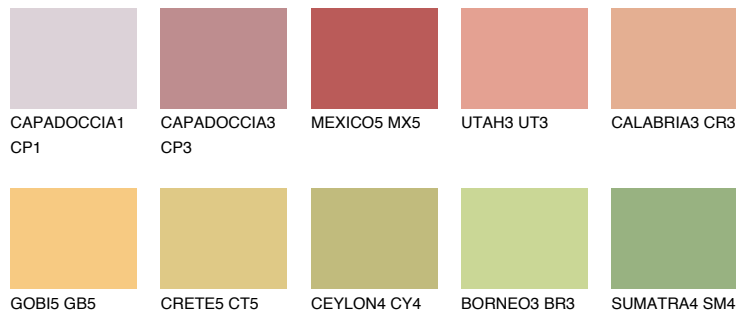

BARBADOS4 BA4

51% TSR 61%

Супутній кольори

Кольори

INTENSE

Для отримання додаткової інформації про штукатурки і фарби перейдіть
за посиланням www.ceresit.com

www.ceresit.ua