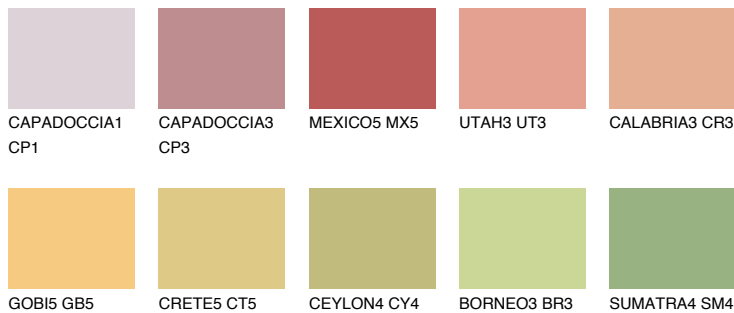

BARBADOS4 BA4

51% TSR 61%

Супутній кольори

Кольори

INTENSE

Для отримання додаткової інформації про штукатурки і фарби перейдіть
за посиланням www.ceresit.com

www.ceresit.ua