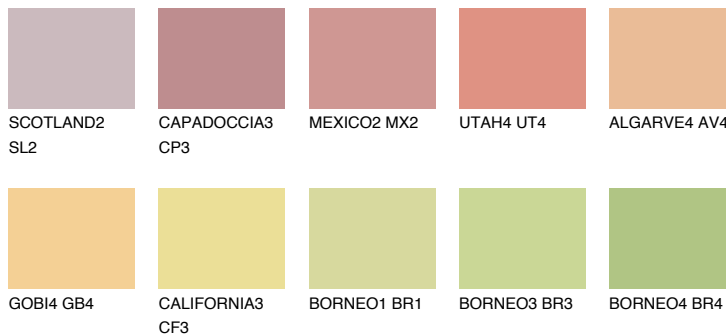

BARBADOS3 BA3

56% **TSR** 62%

Супутній кольори

Кольори

INTENSE

Для отримання додаткової інформації про штукатурки і фарби перейдіть
за посиланням www.ceresit.com

www.ceresit.ua