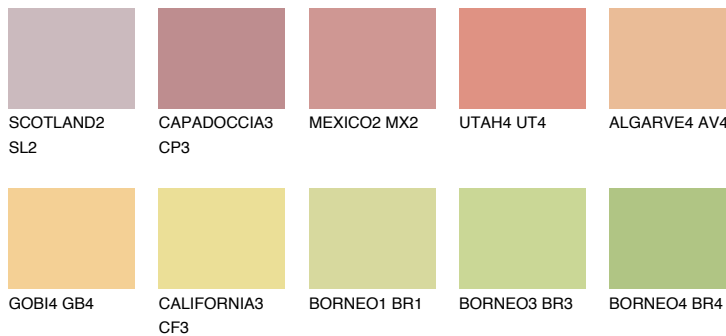

BARBADOS3 BA3

56% TSR 62%

Супутній кольори

Кольори

INTENSE

Для отримання додаткової інформації про штукатурки і фарби перейдіть
за посиланням www.ceresit.com

www.ceresit.ua