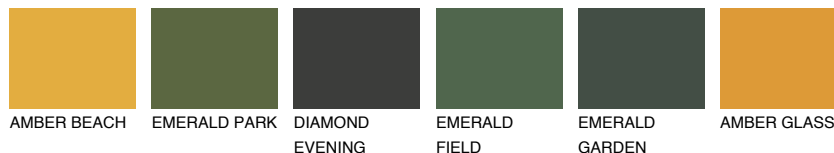

BARBADOS3 BA3

56% TSR 62%

Супутній кольори

Кольори

INTENSE

Для отримання додаткової інформації про штукатурки і фарби перейдіть
за посиланням www.ceresit.com

www.ceresit.ua