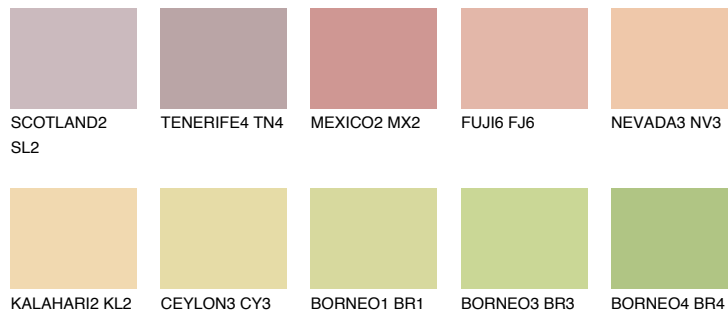

BARBADOS2 BA2

61% **TSR** 65%

Супутній кольори

Кольори

INTENSE

Для отримання додаткової інформації про штукатурки і фарби перейдіть
за посиланням www.ceresit.com

www.ceresit.ua