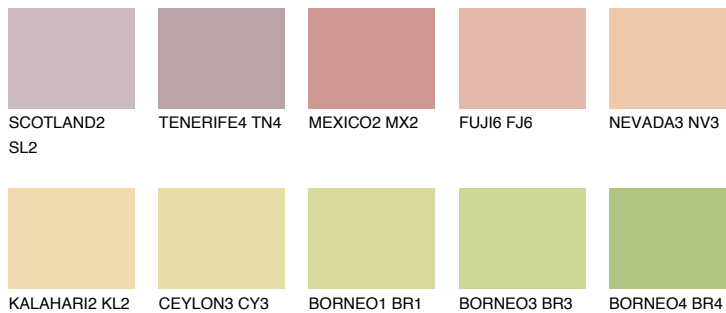

BARBADOS2 BA2

61% **TSR** 65%

Супутній кольори

Кольори

INTENSE

Для отримання додаткової інформації про штукатурки і фарби перейдіть
за посиланням www.ceresit.com

www.ceresit.ua