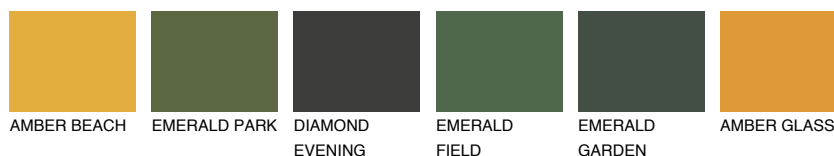

BARBADOS2 BA2

61% **TSR** 65%

Супутній кольори

Кольори

INTENSE

Для отримання додаткової інформації про штукатурки і фарби перейдіть
за посиланням www.ceresit.com

www.ceresit.ua