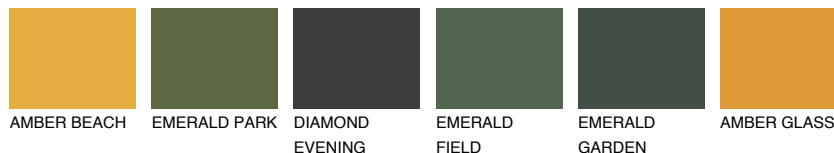

BARBADOS2 BA2

61% **TSR** 65%

Супутній кольори

Кольори

INTENSE

Для отримання додаткової інформації про штукатурки і фарби перейдіть
за посиланням www.ceresit.com

www.ceresit.ua