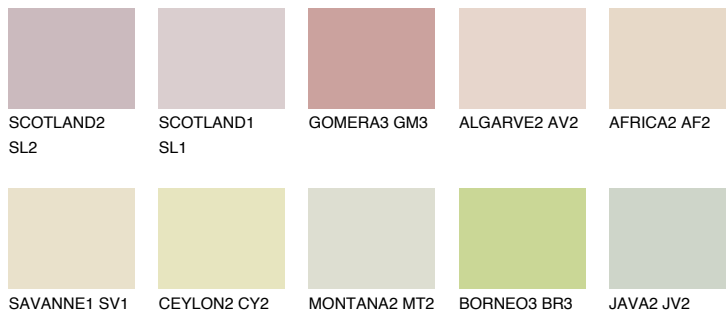

BARBADOS1 BA1

72% **TSR** 70%

Супутній кольори

Кольори

INTENSE

Для отримання додаткової інформації про штукатурки і фарби перейдіть
за посиланням www.ceresit.com

www.ceresit.ua