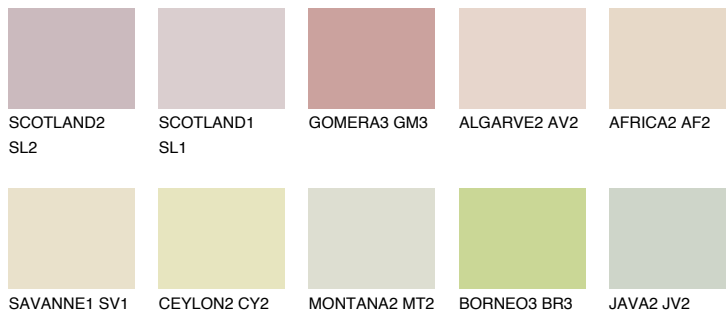

## BARBADOS1 BA1

72% **TSR** 70%

## Супутній кольори

### Кольори