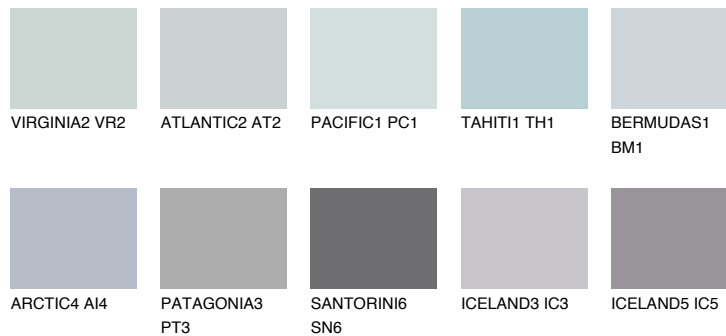

ANTARCTICA6 AN6

65% **TSR** 62%

Супутній кольори

Кольори

INTENSE

Для отримання додаткової інформації про штукатурки і фарби перейдіть за посиланням www.ceresit.com

www.ceresit.ua