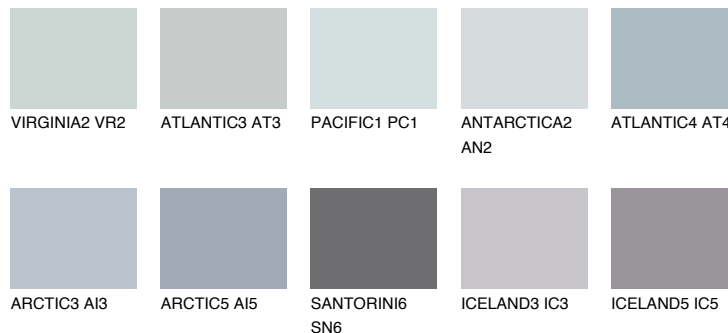

ANTARCTICA5 AN5

66% **TSR** 59%

Супутній кольори

Кольори

INTENSE

Для отримання додаткової інформації про штукатурки і фарби перейдіть за посиланням www.ceresit.com

www.ceresit.ua