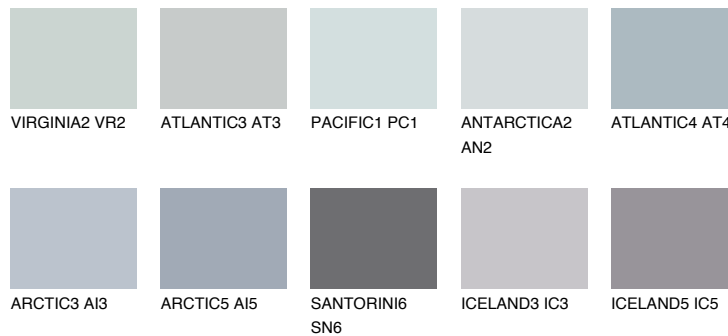

ANTARCTICA5 AN5

66% **TSR** 59%

Супутній кольори

Кольори

INTENSE

Для отримання додаткової інформації про штукатурки і фарби перейдіть за посиланням www.ceresit.com

www.ceresit.ua