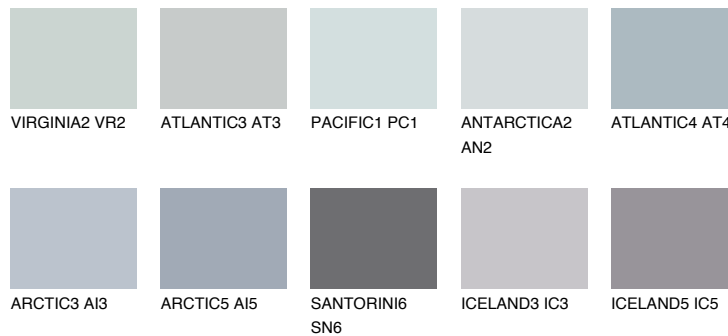

ANTARCTICA5 AN5

66% **TSR** 59%

Супутній кольори

Кольори

INTENSE

Для отримання додаткової інформації про штукатурки і фарби перейдіть
за посиланням www.ceresit.com

www.ceresit.ua