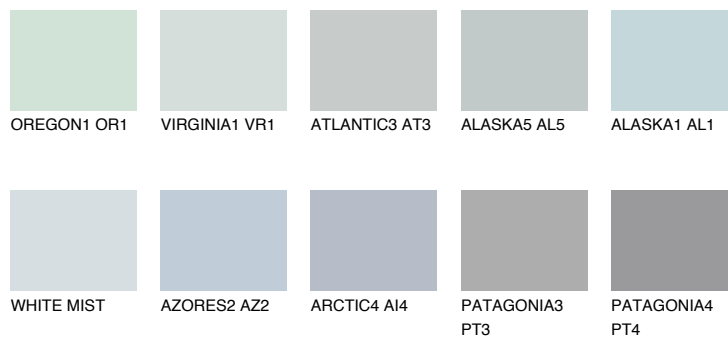

ANTARCTICA2 AN2

71% **TSR** 64%

Супутній кольори

Кольори

INTENSE

Для отримання додаткової інформації про штукатурки і фарби перейдіть за посиланням www.ceresit.com

www.ceresit.ua