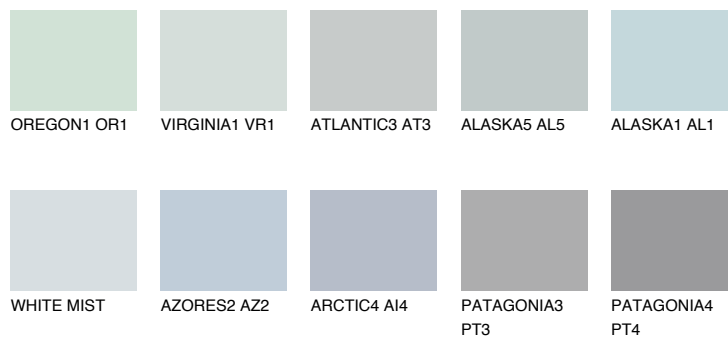

ANTARCTICA2 AN2

71% **TSR** 64%

Супутній кольори

Кольори

INTENSE

Для отримання додаткової інформації про штукатурки і фарби перейдіть
за посиланням www.ceresit.com

www.ceresit.ua