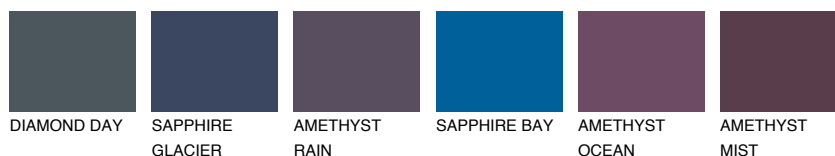

ANTARCTICA2 AN2

71% **TSR** 64%

Супутній кольори

Кольори

INTENSE

Для отримання додаткової інформації про штукатурки і фарби перейдіть за посиланням www.ceresit.com

www.ceresit.ua