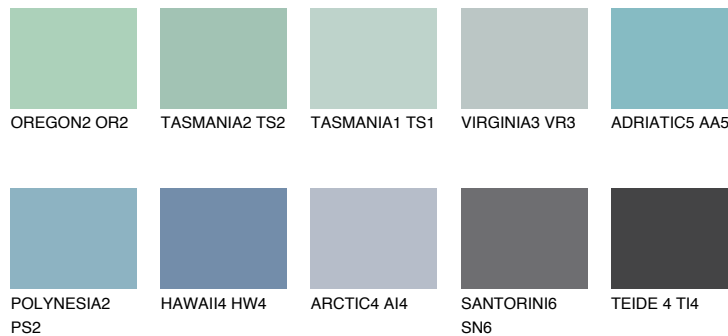

TAHITI2 TH2

☀ 45% **TSR** 46%

Супутній кольори

Кольори

INTENSE

Для отримання додаткової інформації про штукатурки і фарби перейдіть
за посиланням www.ceresit.com

www.ceresit.ua