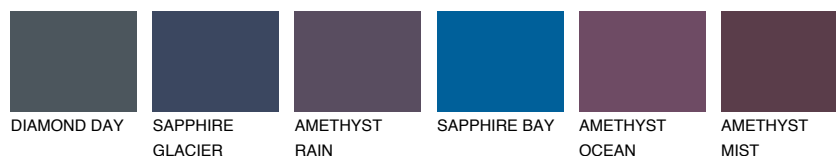

TAHITI2 TH2

☀ 45% **TSR** 46%

Супутній кольори

Кольори

INTENSE

Для отримання додаткової інформації про штукатурки і фарби перейдіть
за посиланням www.ceresit.com

www.ceresit.ua