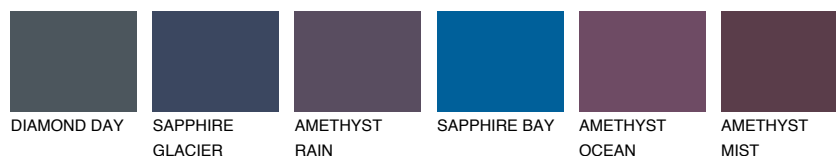

TAHITI2 TH2

☀ 45% **TSR** 46%

Супутній кольори

Кольори

INTENSE

Для отримання додаткової інформації про штукатурки і фарби перейдіть за посиланням www.ceresit.com

www.ceresit.ua