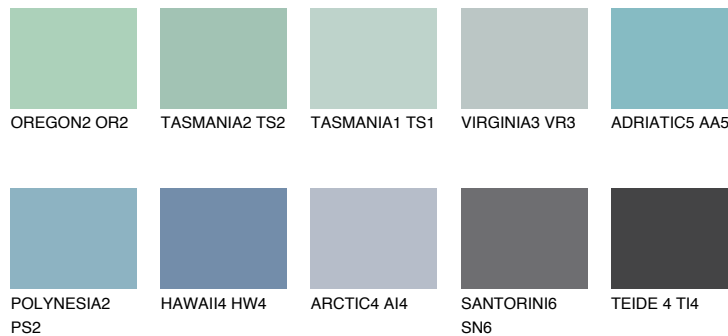

TAHITI2 TH2

☀ 45% **TSR** 46%

Супутній кольори

Кольори

INTENSE

Для отримання додаткової інформації про штукатурки і фарби перейдіть за посиланням www.ceresit.com

www.ceresit.ua