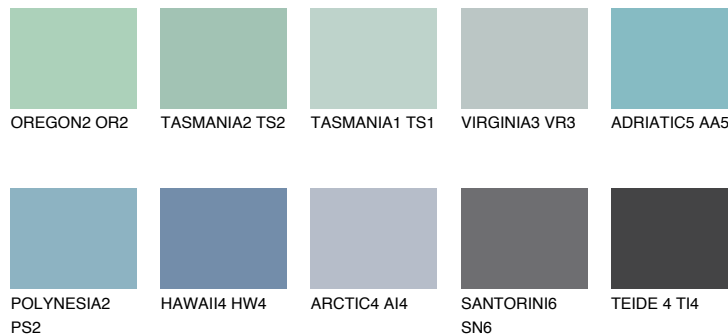

## TAHITI2 TH2

☀ 45% **TSR** 46%

## Супутній кольори

### Кольори