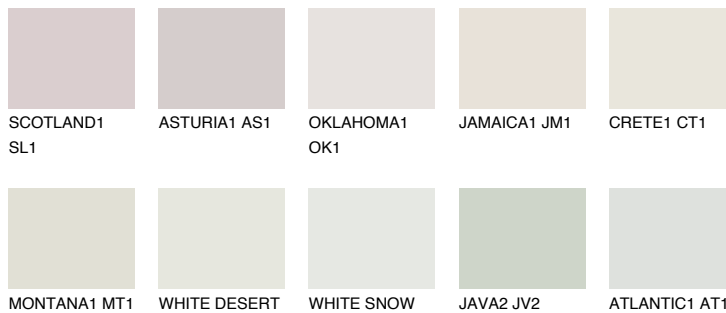

## ANTARCTICA1 AN1

81% **TSR** 71%

## Супутній кольори

### Кольори