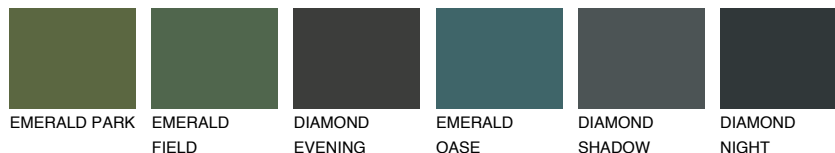

ANTARCTICA1 AN1

81% **TSR** 71%

Супутній кольори

Кольори

INTENSE

Для отримання додаткової інформації про штукатурки і фарби перейдіть
за посиланням www.ceresit.com

www.ceresit.ua