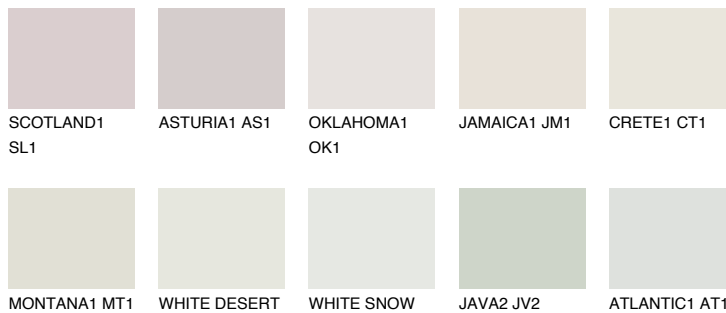

ANTARCTICA1 AN1

81% **TSR** 71%

Супутній кольори

Кольори

INTENSE

Для отримання додаткової інформації про штукатурки і фарби перейдіть
за посиланням www.ceresit.com

www.ceresit.ua