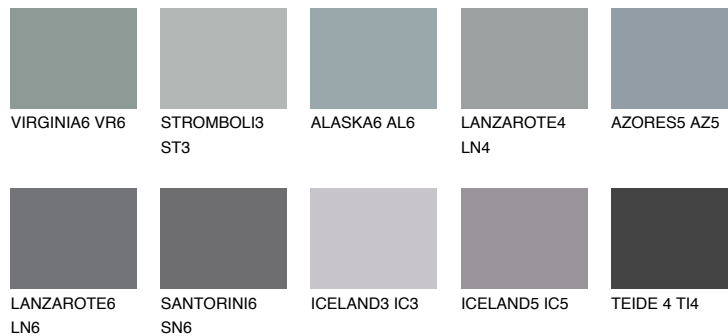

LANZAROTE5 LN5

☀ 25% **TSR** 23%

Супутній кольори

Кольори

INTENSE

Для отримання додаткової інформації про штукатурки і фарби перейдіть за посиланням www.ceresit.com

www.ceresit.ua