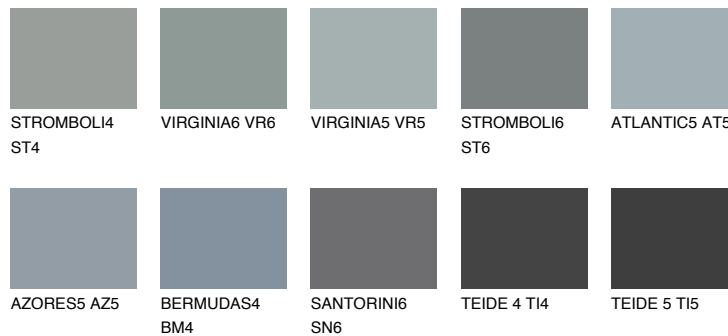

LANTAROTE4 LN4

☀ 35% **TSR 32%**

Супутній кольори

Кольори

INTENSE

Для отримання додаткової інформації про штукатурки і фарби перейдіть
за посиланням www.ceresit.com

www.ceresit.ua