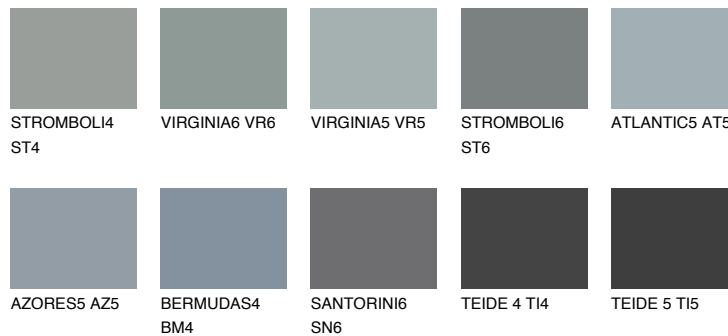

## LANTAROTE4 LN4

☀ 35%    **TSR 32%**

## Супутній кольори

### Кольори