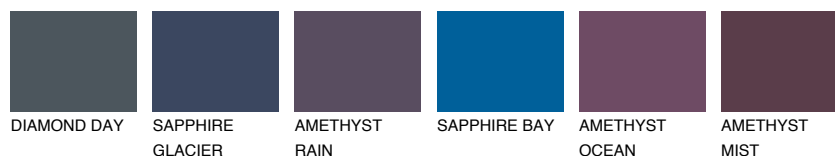

LANTAROTE4 LN4

☀ 35% **TSR 32%**

Супутній кольори

Кольори

INTENSE

Для отримання додаткової інформації про штукатурки і фарби перейдіть
за посиланням www.ceresit.com

www.ceresit.ua