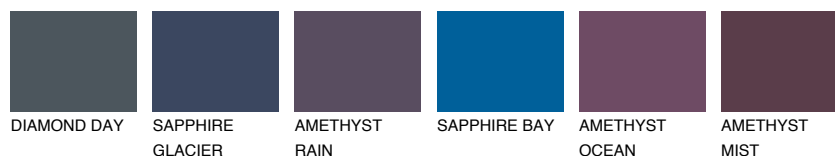

## LANTAROTE4 LN4

☀ 35%    **TSR 32%**

## Супутній кольори