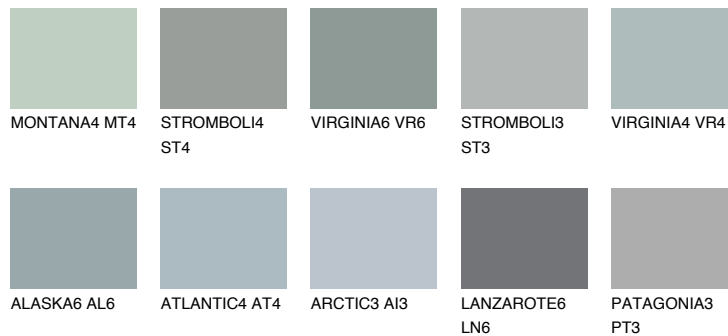

LANSAROTE3 LN3

☀ 44% **TSR 40%**

Супутній кольори

Кольори

INTENSE

Для отримання додаткової інформації про штукатурки і фарби перейдіть
за посиланням www.ceresit.com

www.ceresit.ua