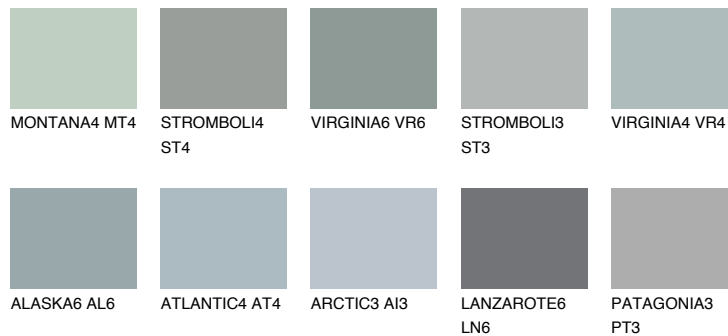

LANSAROTE3 LN3

☀ 44% **TSR 40%**

Супутній кольори

Кольори

INTENSE

Для отримання додаткової інформації про штукатурки і фарби перейдіть

за посиланням www.ceresit.com

www.ceresit.ua