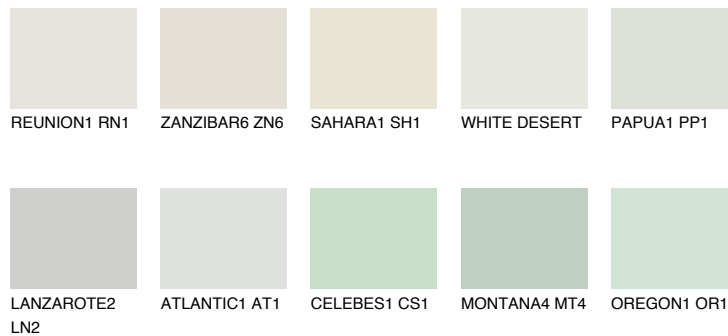

## LANSAROTE1 LN1

75% **TSR** 73%

## Супутній кольори

### Кольори