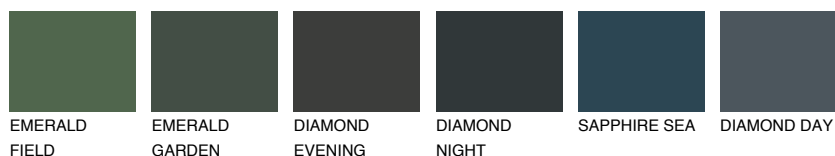

LANSAROTE1 LN1

75% **TSR** 73%

Супутній кольори

Кольори

INTENSE

Для отримання додаткової інформації про штукатурки і фарби перейдіть
за посиланням www.ceresit.com

www.ceresit.ua