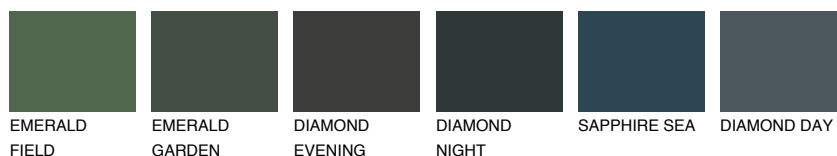

LANSAROTE1 LN1

75% **TSR** 73%

Супутній кольори

Кольори

INTENSE

Для отримання додаткової інформації про штукатурки і фарби перейдіть
за посиланням www.ceresit.com

www.ceresit.ua