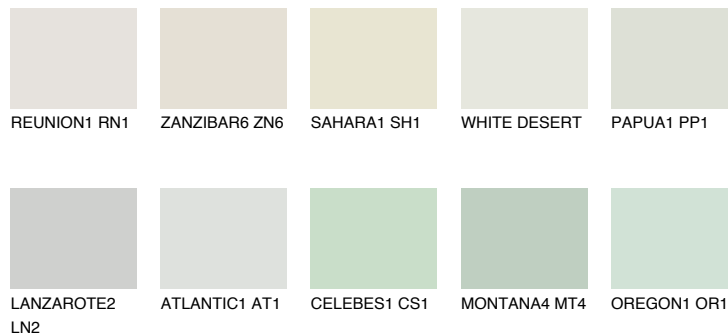

LANSAROTE1 LN1

75% **TSR** 73%

Супутній кольори

Кольори

INTENSE

Для отримання додаткової інформації про штукатурки і фарби перейдіть
за посиланням www.ceresit.com

www.ceresit.ua