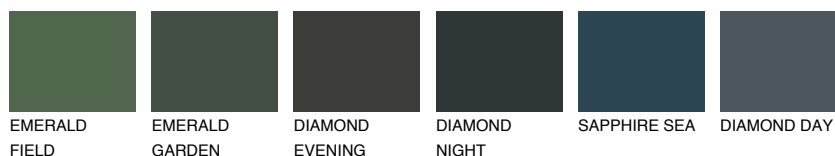

LANZAROTE1 LN1

75% **TSR** 73%

Супутній кольори

Кольори

INTENSE

Для отримання додаткової інформації про штукатурки і фарби перейдіть
за посиланням www.ceresit.com

www.ceresit.ua