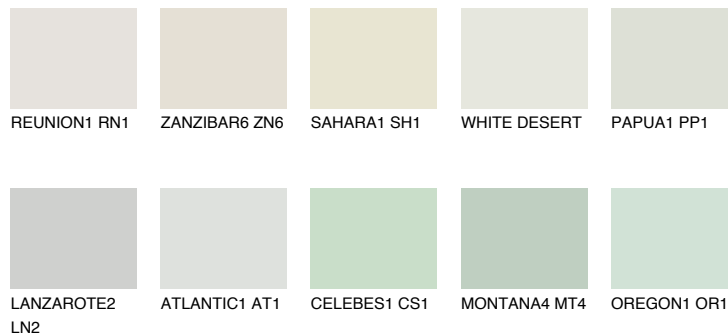

LANZAROTE1 LN1

75% **TSR** 73%

Супутній кольори

Кольори

INTENSE

Для отримання додаткової інформації про штукатурки і фарби перейдіть
за посиланням www.ceresit.com

www.ceresit.ua