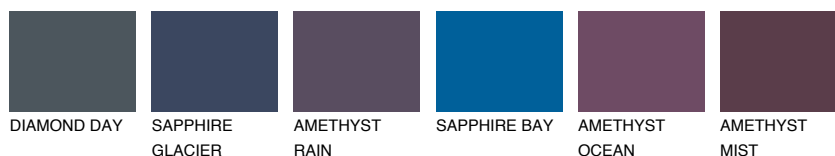

AZORES6 AZ6

☀ 23% **TSR** 23%

Супутній кольори

Кольори

INTENSE

Для отримання додаткової інформації про штукатурки і фарби перейдіть за посиланням www.ceresit.com

www.ceresit.ua