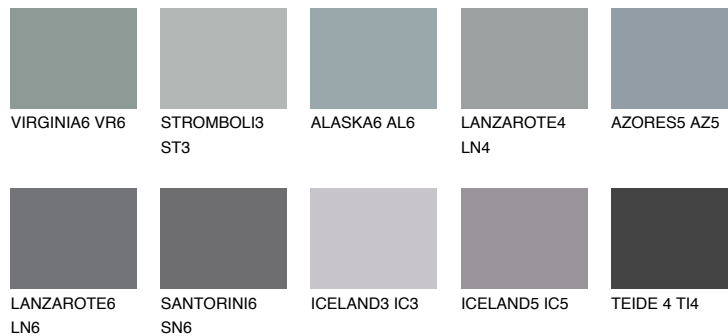

## AZORES6 AZ6

☀ 23% **TSR** 23%

## Супутній кольори

### Кольори