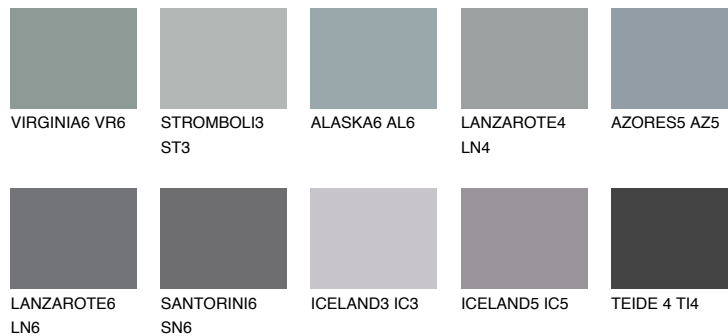

AZORES6 AZ6

☀ 23% **TSR** 23%

Супутній кольори

Кольори

INTENSE

Для отримання додаткової інформації про штукатурки і фарби перейдіть за посиланням www.ceresit.com

www.ceresit.ua