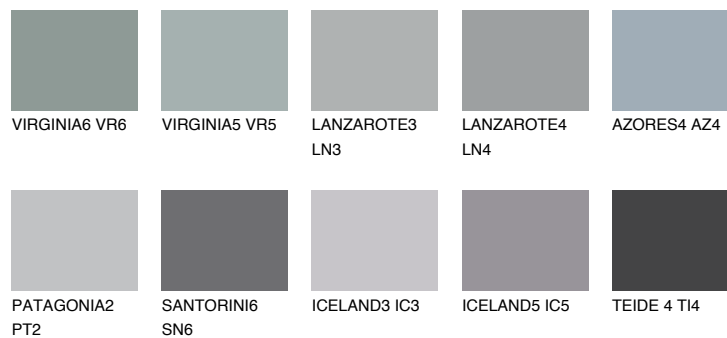

AZORES5 AZ5

33% TSR 33%

Супутній кольори

Кольори

INTENSE

Для отримання додаткової інформації про штукатурки і фарби перейдіть за посиланням www.ceresit.com

www.ceresit.ua