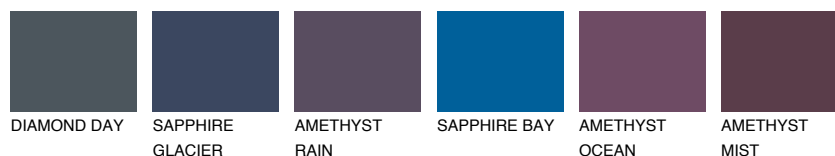

AZORES5 AZ5

33% TSR 33%

Супутній кольори

Кольори

INTENSE

Для отримання додаткової інформації про штукатурки і фарби перейдіть за посиланням www.ceresit.com

www.ceresit.ua