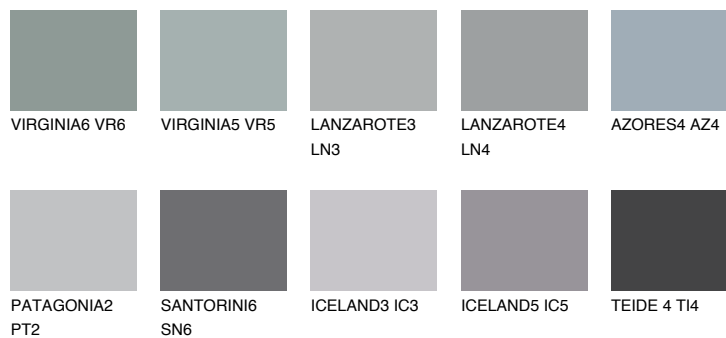

AZORES5 AZ5

33% TSR 33%

Супутній кольори

Кольори

INTENSE

Для отримання додаткової інформації про штукатурки і фарби перейдіть за посиланням www.ceresit.com

www.ceresit.ua