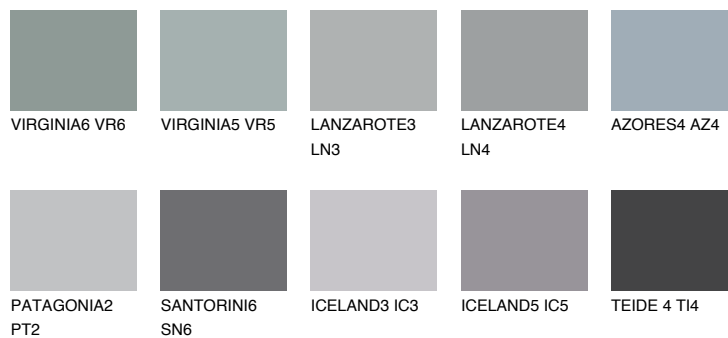

AZORES5 AZ5

33% **TSR** 33%

Супутній кольори

Кольори

INTENSE

Для отримання додаткової інформації про штукатурки і фарби перейдіть за посиланням www.ceresit.com

www.ceresit.ua