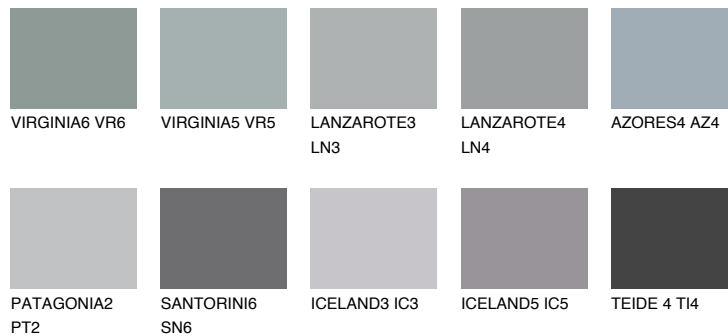

AZORES5 AZ5

33% TSR 33%

Супутній кольори

Кольори

INTENSE

Для отримання додаткової інформації про штукатурки і фарби перейдіть

за посиланням www.ceresit.com

www.ceresit.ua