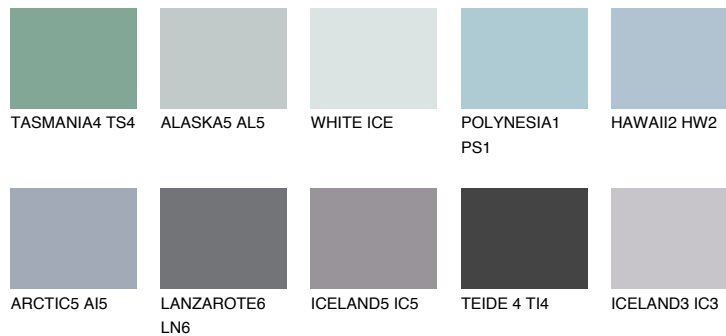

AZORES4 AZ4

41% **TSR** 44%

Супутній кольори

Кольори

INTENSE

Для отримання додаткової інформації про штукатурки і фарби перейдіть за посиланням www.ceresit.com

www.ceresit.ua