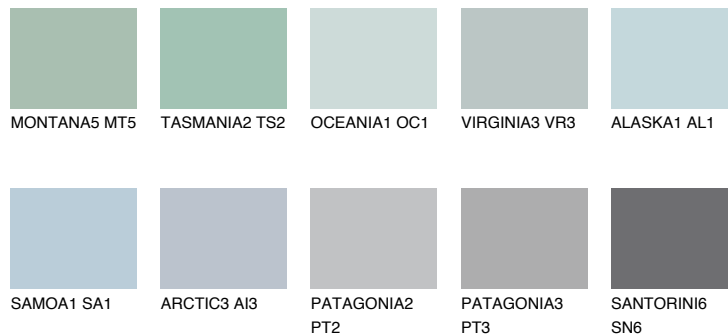

## ТАХІТІ1 ТН1

60% **TSR** 61%

## Супутній кольори

### Кольори