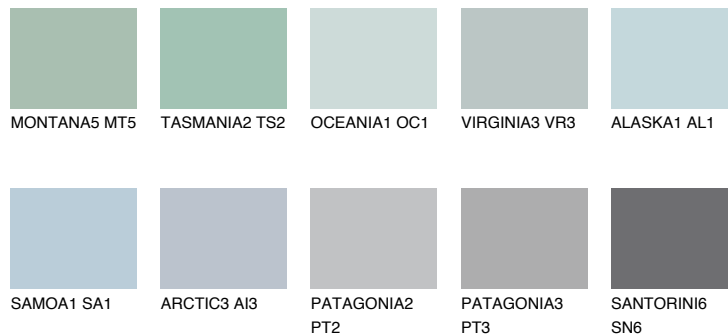

Супутній кольори

Кольори