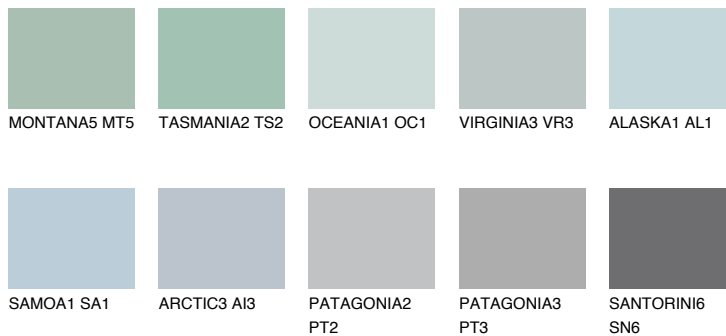

## ТАНІТІ1 ТН1

60% **TSR** 61%

## Супутній кольори

### Кольори