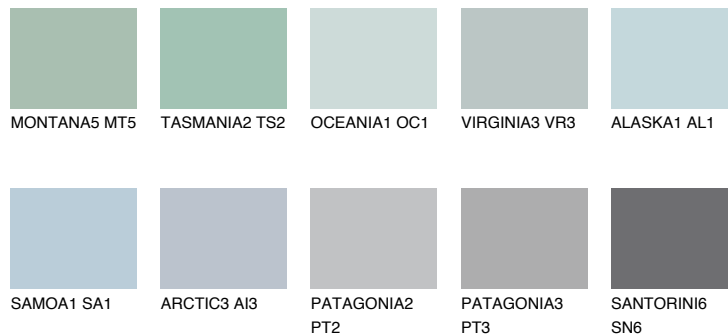

ТАНІТІ1 TH1

60% **TSR** 61%

Супутній кольори

Кольори

INTENSE

Для отримання додаткової інформації про штукатурки і фарби перейдіть
за посиланням www.ceresit.com

www.ceresit.ua