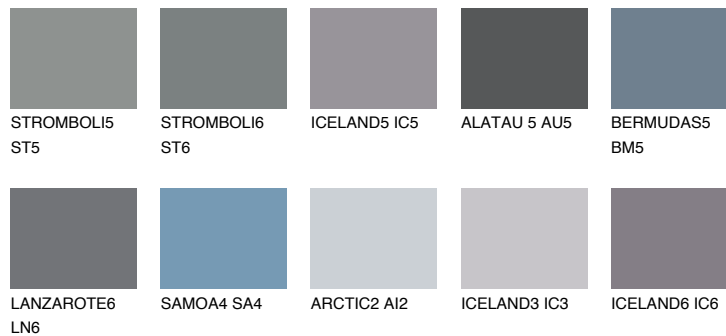

## TEIDE 6 TI6

4% TSR 3%

### Супутній кольори

#### Кольори